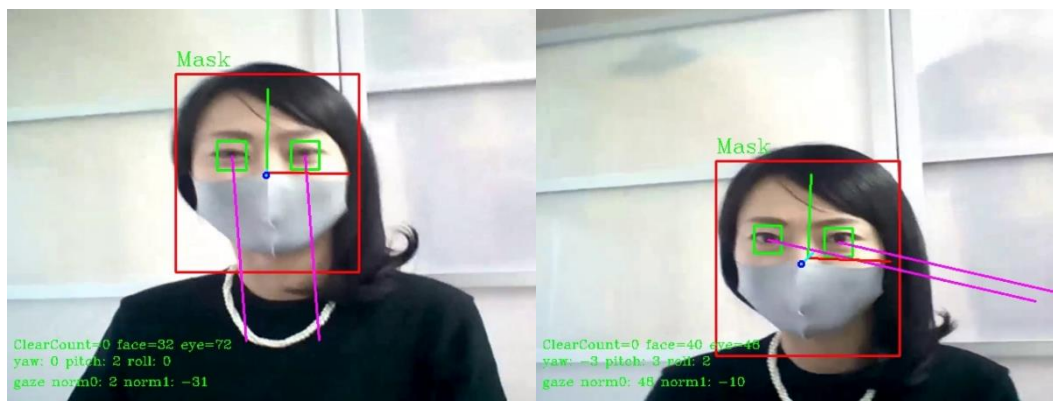

報道関係者各位

Wisbrain® よりマスク有り無し判定提供開始

クラウド解析プラットフォーム「Wisbrain」を提供するジーマックスメディアソリューション株式会社（本社：東京都千代田区、代表取締役：小澤巖、以下ジーマックス）は、コロナ対策のひとつとしてのマスク着用を促すマスク有り無し判定を開発、Wisbrain がすでに提供している AI 解析と組み合わせることにより、さまざまに利活用が検討できます。

新型コロナウイルスの感染予防として、マスクをすることはやはり効果があると認める研究結果も多く報告され、今後も病院、イベント、コンサート、展示会、学校、学習塾、ドラッグストア、デパート、スーパーなどあらゆるシーンでマスク着用が必須です。

ジーマックスではマスク有り無し判定を開発、すでに設置済みの監視カメラにも導入が可能なので、マスク有り無し判定するための専用カメラを設置することなく運用開始でき、センサーを組み合わせることで無人にて注意喚起が行えます。またマスク無しの人物が建物内に入り込んでしまった場合でも、その建物内に設置済みの複数のカメラを跨いで人物の位置を検索することもできます。

さらに、マスクをした状態でも顔判定、顔の向き推定、視線方向推定が同時に解析することができるため、人数カウントや性別年齢分析に加え、関心位置を特定する解析や、関心度に合わせたサインージ最適化をも実現します。

◆顔判定、顔の向き推定、視線方向推定、マスク有無判定を同時に解析（マスク有り Ver、マスク無しの Ver を表示）

○マスク有り

○マスク無し

Wisbrain®とは

ジーマックスが提供するクラウド解析プラットフォームです。監視カメラを簡単に導入、管理、拡張できる「Wisbrain-VMP」、画像解析を簡単に導入、管理、拡張できる「Wisbrain-EdgeAI」、デバイスとクラウド間のデータ転送量を簡単に削減する「Wisbrain-Changer」、ありとあらゆるデバイスが繋がることで新たな価値創造ができる「Wisbrain-IoT」、Wisbrain が提供する機能を軸に課題解決に向けたオリジナルソリューションの構築が可能な「Wisbrain-Platform」があります。