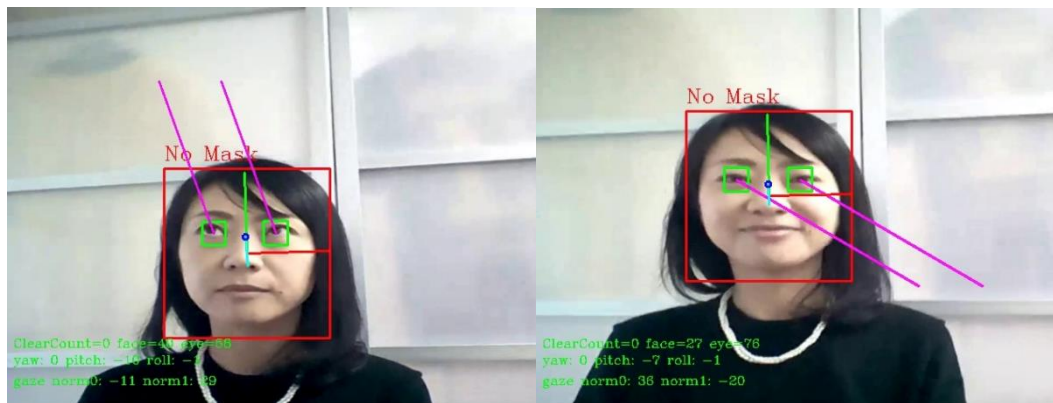

新型コロナウイルスの感染予防として、マスクをすることはやはり効果があると認める研究結果も多く報告され、今後も病院、イベント、コンサート、展示会、学校、学習塾、ドラッグストア、デパート、スーパーなどあらゆるシーンでマスク着用が必須です。

ジーマックスではマスク有り無し判定を開発、すでに設置済みの監視カメラにも導入が可能なので、マスク有り無し判定するための専用カメラを設置することなく運用開始でき、センサーを組み合わせることで無人にて注意喚起が行えます。またマスク無しの人物が建物内に入り込んでしまった場合でも、その建物内に設置済みの複数のカメラを跨いで人物の位置を検索することもできます。

さらに、マスクをした状態でも顔判定、顔の向き推定、視線方向推定が同時に解析することができるため、人数カウントや性別年齢分析に加え、関心位置を特定する解析や、関心度に合わせたサインージ最適化をも実現します。

◆顔判定、顔の向き推定、視線方向推定、マスク有無判定を同時に解析（マスク有り Ver、マスク無しの Ver を表示）

○マスク有り

○マスク無し

Wisbrain®とは

ジーマックスが提供するクラウド解析プラットフォームです。監視カメラを簡単に導入、管理、拡張できる「Wisbrain-VMP」、画像解析を簡単に導入、管理、拡張できる「Wisbrain-EdgeAI」、デバイスとクラウド間のデータ転送量を簡単に削減する「Wisbrain-Changer」、ありとあらゆるデバイスが繋がることで新たな価値創造ができる「Wisbrain-IoT」、Wisbrain が提供する機能を軸に課題解決に向けたオリジナルソリューションの構築が可能な「Wisbrain-Platform」があります。